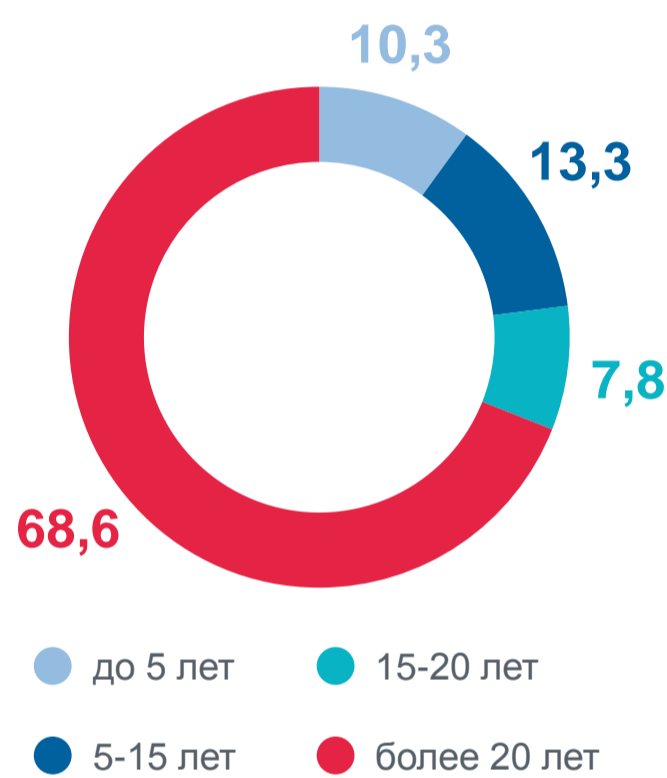

5 октября - День учителя

на начало 2022/2023 учебного года

3 957
учителей

76%
городская
местность

24%
сельская
местность

57%
городская
местность

43%
сельская
местность

149
ШКОЛ

Распределение численности учителей (в % к итогу)

по возрасту

по образованию

по стажу

Распределение численности учителей по предметам (в % к итогу)